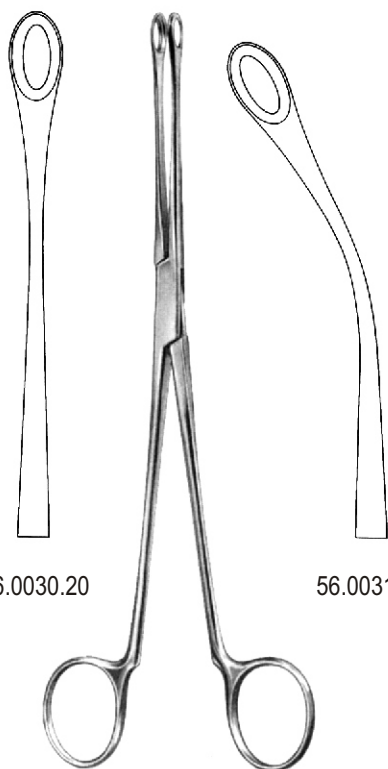

GALL BLADDER

56

PAGE 001 to 010

- EN Gall Bladder
- DE Galle
- ES Biliares

SERVING HEALTHCARE WORLDWIDE

GALL BLADDER

RANDALL
56.0010.01 - 56.0010.06

1
56.0010.01
23.0cm

2
56.0010.02
22.0cm

3
56.0010.03
22.0cm

4
56.0010.04
22.0cm

5
56.0010.05
19.0cm

6
56.0010.06
19.0cm

56.0010.06

56-001

www.hilbro.net

GALL BLADDER

TURNER-WARWICK
56.0020.18 18.0cm

TURNER-WARWICK
56.0022.19 19.0cm

BLAKE
20.0cm

56.0030.20

56.0031.20

MAYO-BLAKE
56.0040.20 20.0cm

MAYO-BLAKE
56.0041.20 20.0cm

56.0041.20

56-002

www.hilbro.net

GALL BLADDER

56.0080.26

56-003

www.hilbro.net

56