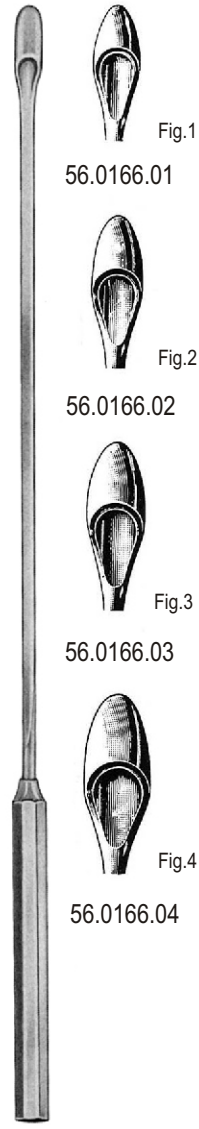

2
56.0010.02
22.0cm

3
56.0010.03
22.0cm

4
56.0010.04
22.0cm

5
56.0010.05
19.0cm

6
56.0010.06
19.0cm

56.0010.06

56-001

www.hilbro.net

GALL BLADDER

TURNER-WARWICK
56.0020.18 18.0cm

TURNER-WARWICK
56.0022.19 19.0cm

BLAKE
20.0cm

56.0030.20

56.0031.20

MAYO-BLAKE
56.0040.20 20.0cm

MAYO-BLAKE
56.0041.20 20.0cm

56.0130.04
4mm Ø

56.0130.05
5mm Ø

56.0130.06
6mm Ø

56.0130.07
7mm Ø

56.0130.08
8mm Ø

56.0130.09
9mm Ø

56.0130.10
10mm Ø

56.0130.11
11mm Ø

GALL BLADDER

MAYO
56.0150.32 32.0cm

MOYNIHAN
56.0156.34 34.0cm
malleable

DESJARDINS
28.0cm

Fig.1
56.0160.01
Fig.2
56.0160.02
Fig.3
56.0160.03

DESJARDINS
28.0cm
elastic

Fig.1
56.0162.01
Fig.2
56.0162.02
Fig.3
56.0162.03