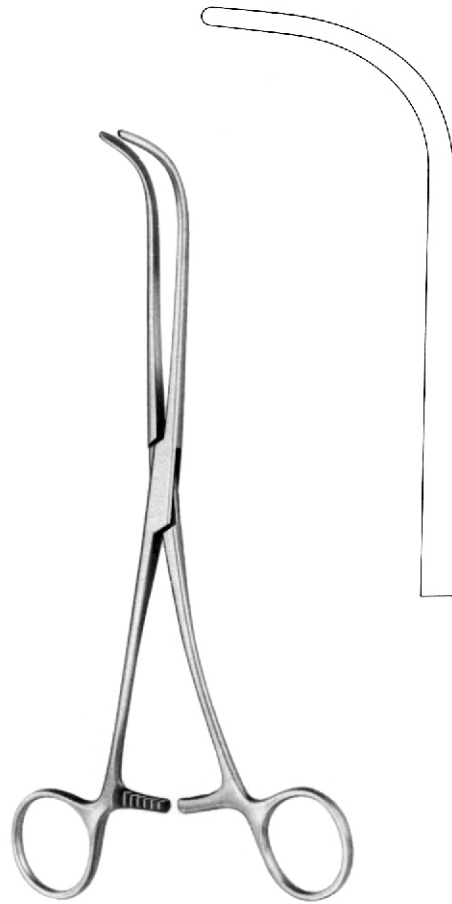

56.0041.20

56-002

www.hilbro.net

GALL BLADDER

56.0080.26

56-003

www.hilbro.net

56

EN Ureter Calculus Forceps

DE Uretersteizangen

ES Pinzas para calculos uretrales

Hilbro

GALL BLADDER

LURZ
56.0090.21 21.0cm

LURZ
56.0092.21 21.0cm

56.0092.21

56-004

www.hilbro.net

GALL BLADDER

HIRTH
56.0100.18 18.0cm

SÖKELAND
56.0106.24 24.0cm

KOCHER
56.0110.26 26.0cm

56.0110.26

56-005

www.hilbro.net

56

EN Nephrostomy Forceps

DE Niernfistelzangen

ES Pinzas para nefrostomia

Hilbro

GALL BLADDER

ELSÄSSER
56.0120.20 20.0cm