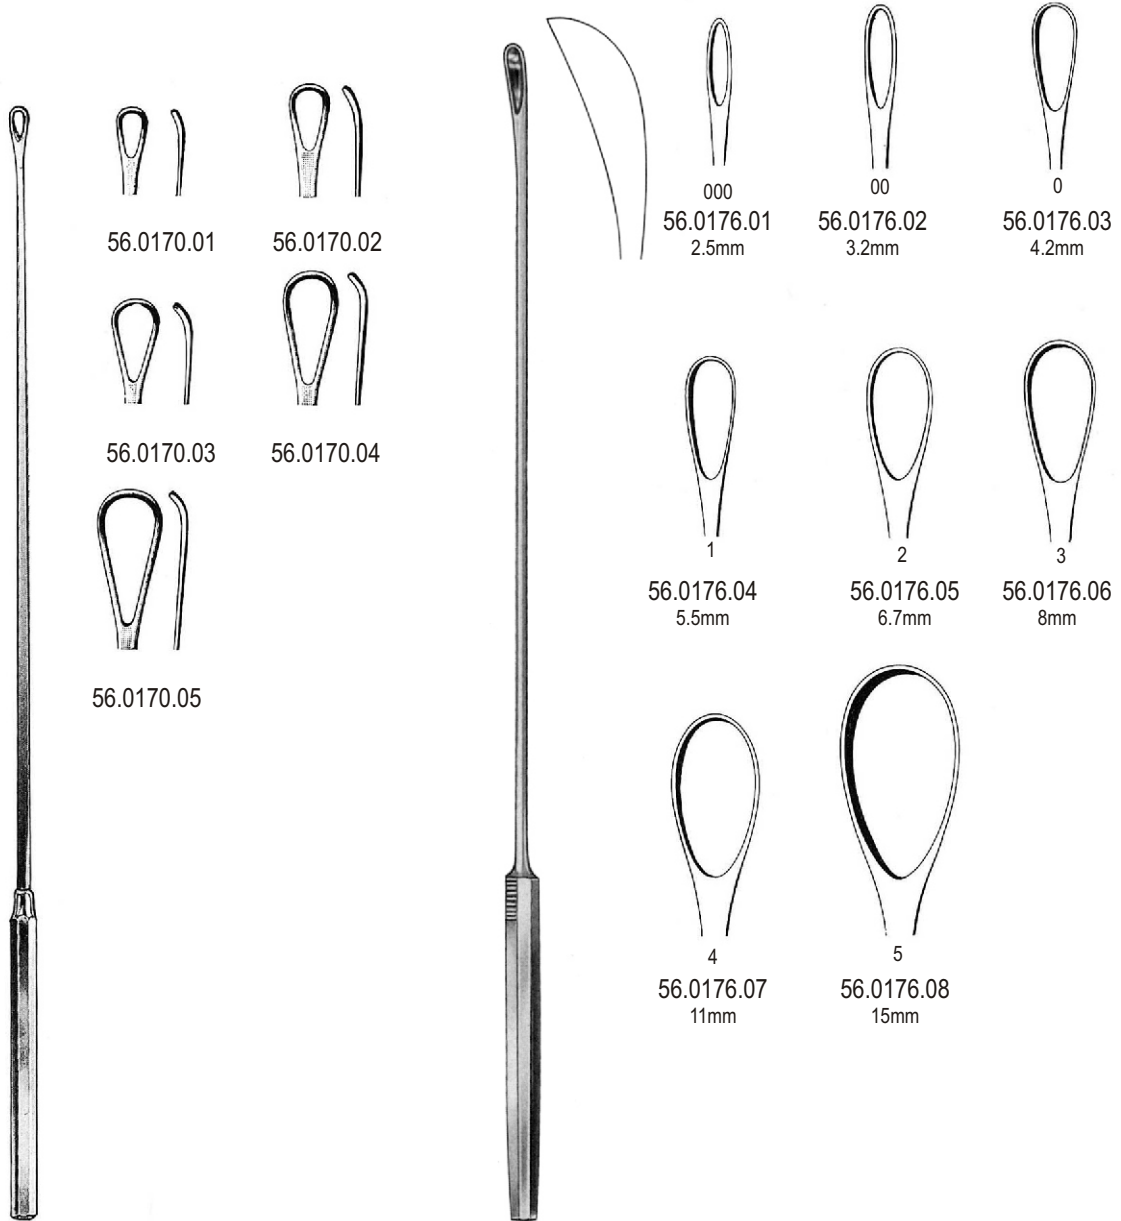

DESJARDINS
30.0cm
elastic

56.0166.04

56-008

www.hilbro.net

Gall Stone Scoops EN

Gallensteinloffel DE

Cucharillas para coger calculos biliares ES

56

GALL BLADDER

MUENCHEN MODEL
30.0cm

LUER-KOERTE
32.0cm
malleable

56.0176.08

56-009

www.hilbro.net

56

EN Gall Stone Scoops

DE Gallensteinlöffel

ES Cucharillas para coger calculos

Hilbro

GALL BLADDER

MAYO

56.0180.28 28.0cm 56.0186.34 34.0cm

FERGUSSON

56.0190.21
21.5cm

56.0190.22
22.0cm

56.0190.23
23.5cm

MOORE

56.0196.28 28.0cm

56.0196.28

56-010

www.hilbro.net