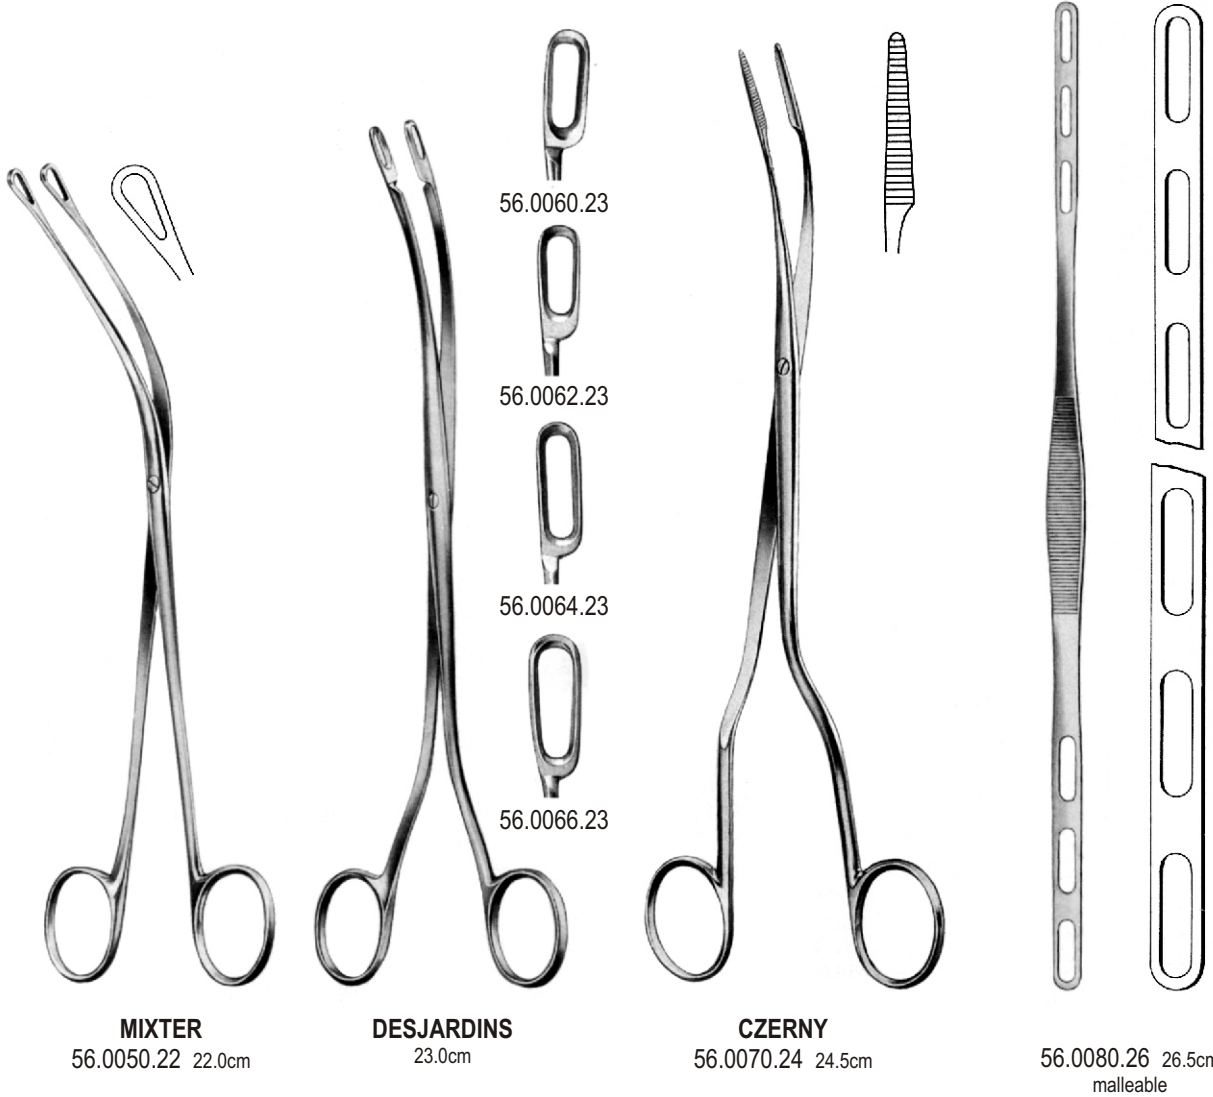

2
56.0010.02
22.0cm

3
56.0010.03
22.0cm

4
56.0010.04
22.0cm

5
56.0010.05
19.0cm

6
56.0010.06
19.0cm

56.0010.06

56-001

www.hilbro.net

GALL BLADDER

TURNER-WARWICK
56.0020.18 18.0cm

TURNER-WARWICK
56.0022.19 19.0cm

BLAKE
20.0cm

56.0030.20

56.0031.20

MAYO-BLAKE
56.0040.20 20.0cm

MAYO-BLAKE
56.0041.20 20.0cm

56.0041.20

56-002

www.hilbro.net

GALL BLADDER

56.0080.26

56-003

www.hilbro.net

56