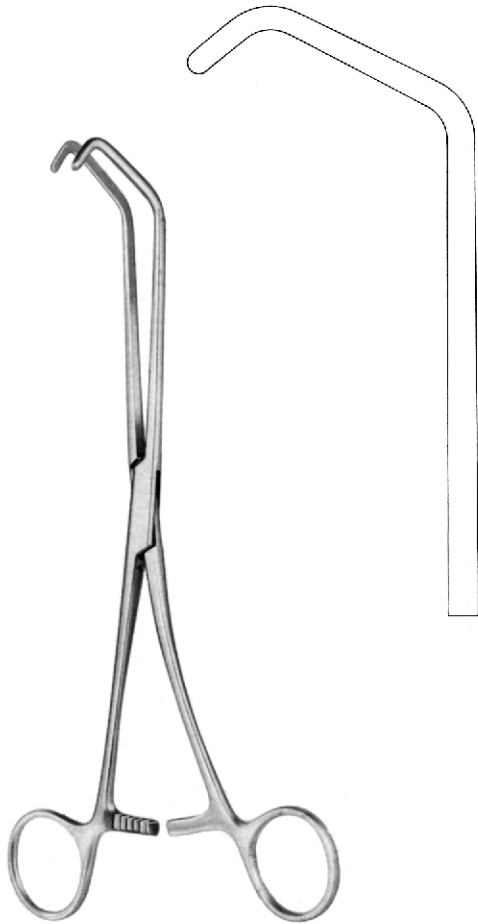

2
56.0010.02
22.0cm

3
56.0010.03
22.0cm

4
56.0010.04
22.0cm

5
56.0010.05
19.0cm

6
56.0010.06
19.0cm

56.0010.06

56-001

www.hilbro.net

GALL BLADDER

TURNER-WARWICK
56.0020.18 18.0cm

TURNER-WARWICK
56.0022.19 19.0cm

BLAKE
20.0cm

56.0030.20

56.0031.20

MAYO-BLAKE
56.0040.20 20.0cm

MAYO-BLAKE
56.0041.20 20.0cm

56.0041.20

56-002

www.hilbro.net

GALL BLADDER

56.0080.26

56-003

www.hilbro.net

56

EN Ureter Calculus Forceps

DE Uretersteizangen

ES Pinzas para calculos uretrales

Hilbro

GALL BLADDER

LURZ
56.0090.21 21.0cm

LURZ
56.0092.21 21.0cm

56.0092.21