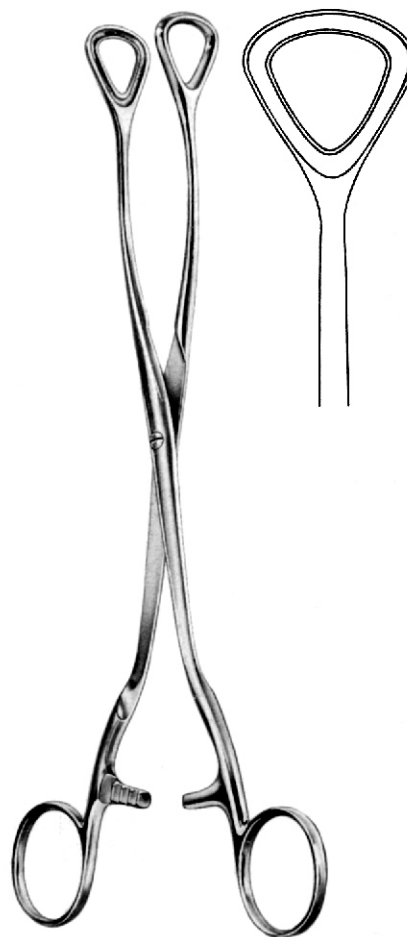

54.0340.02

54-009

www.hilbro.net

54

EN Rectal Biopsy Specimen Forceps, Haemorrhoidal (Pile) Forceps

DE Mastdarm-Biopsiezange, Hämorrhoidalzangen

ES Pinza sacabocado para biopsia rectal, pinzas-clamps hemorroidales

Hilbro

RECTUM

HEYWOOD-SMITH
54.0380.21 21.0cm

HEYWOOD-SMITH
54.0382.20 20.0cm

LUER
54.0390.24 24.5cm

54.0390.24

54-010

www.hilbro.net

RECTUM

L/shaft	54.0410.28	54.0412.28	54.0414.28	54.0416.28
28.0cm	54.0410.28	54.0412.28	54.0414.28	54.0416.28
35.0cm	54.0410.35	54.0412.35	54.0414.35	54.0416.35
42.0cm	54.0410.42	54.0412.42	54.0414.42	54.0416.42