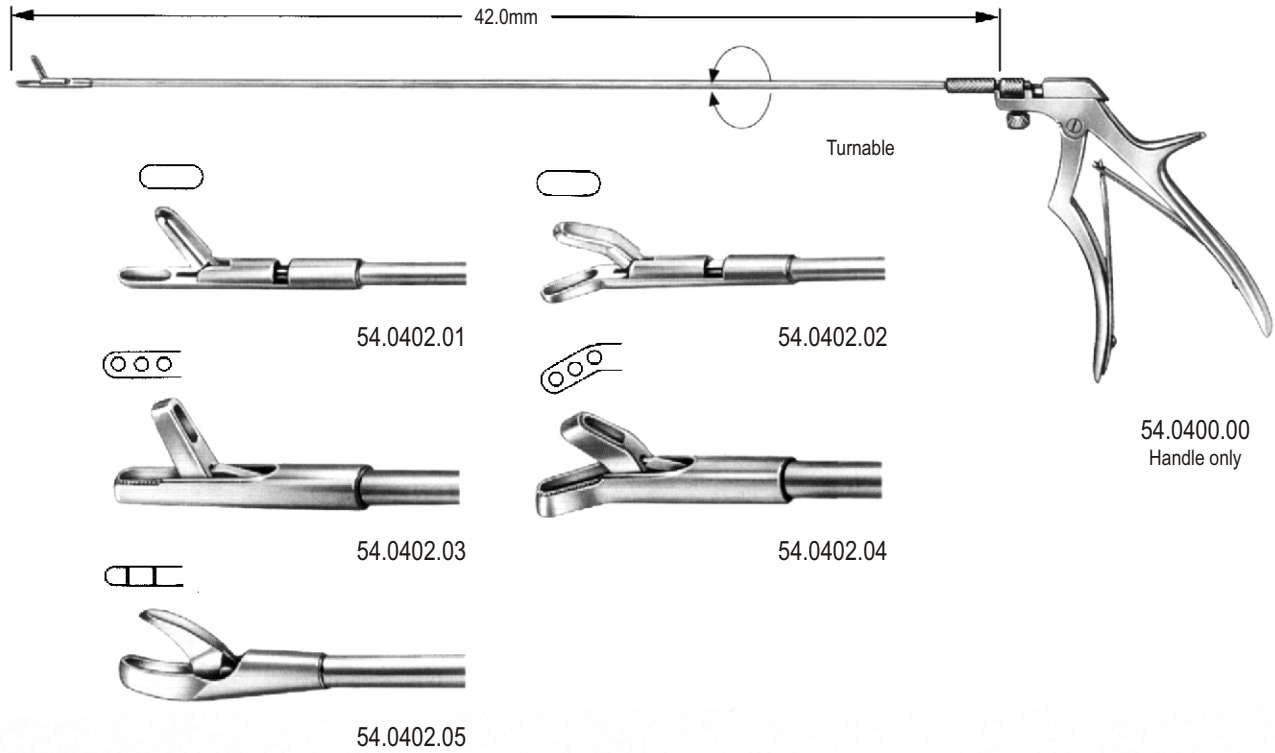

54.0340.02

54-009

www.hilbro.net

54

EN Rectal Biopsy Specimen Forceps, Haemorrhoidal (Pile) Forceps

DE Mastdarm-Biopsiezange, Hämorrhoidalzangen

ES Pinza sacabocado para biopsia rectal, pinzas-clamps hemorroidales

Hilbro

RECTUM

HEYWOOD-SMITH
54.0380.21 21.0cm

HEYWOOD-SMITH
54.0382.20 20.0cm

LUER
54.0390.24 24.5cm

54.0390.24

54-010

www.hilbro.net

RECTUM

L/shaft	54.0410.28	54.0412.28	54.0414.28	54.0416.28
28.0cm	54.0410.28	54.0412.28	54.0414.28	54.0416.28
35.0cm	54.0410.35	54.0412.35	54.0414.35	54.0416.35
42.0cm	54.0410.42	54.0412.42	54.0414.42	54.0416.42

54.0430.45 45.0cm

NORWOOD
 54.0440.30 30.0cm

BUIE
 54.0450.40 ch.10, 40.0cm

BRAND
 54.0460.30 4mm Ø, 30.0cm
 54.0460.40 6mm Ø, 40.0cm

54.0460.40

54-012

www.hilbro.net