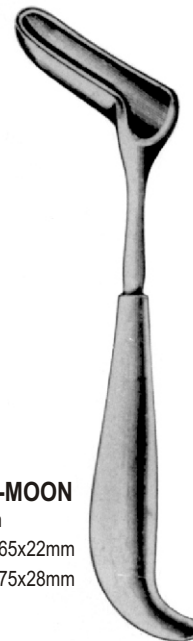

ALAN PARKS
 13.5cm
 54.0200.00 complete
 54.0200.04 centre blade
 54.0200.13 frame only

54.0200.01
 72mm

54.0200.02
 90mm

54.0200.03
 94mm

54.0200.13

54-005

www.hilbro.net

EN Rectal Specula and Probes

DE Mastdarm-Specula und Anal Sonden

ES Espéculas rectales y sondas

Hilbro

RECTUM

CZERNY
22.0cm
54.0210.22 25x115mm

SAWYER
23.0cm
54.0220.01 65x22mm
54.0220.02 75x28mm
54.0220.03 90x38mm

FERGUSON-MOON
21.0cm
54.0230.01 65x22mm
54.0230.02 75x28mm

BUIE 13.5cm
54.0240.13 light
54.0242.13 heavy

LARRY
54.0250.18
18.0cm

ROSER
54.0260.17
17.0cm

PRATT
22.0cm

54.0270.01

54.0270.02

54.0270.03

BARR
54.0280.23
23.0cm

BARR
54.0290.14
14.0cm

54.0290.14

54-006

www.hilbro.net

54.0300.01
Fig.1 straight

54.0300.02
Fig.2 45° curved

54.0300.03
Fig.3 90° curved

54.0300.04
Fig.4 retrograde curved