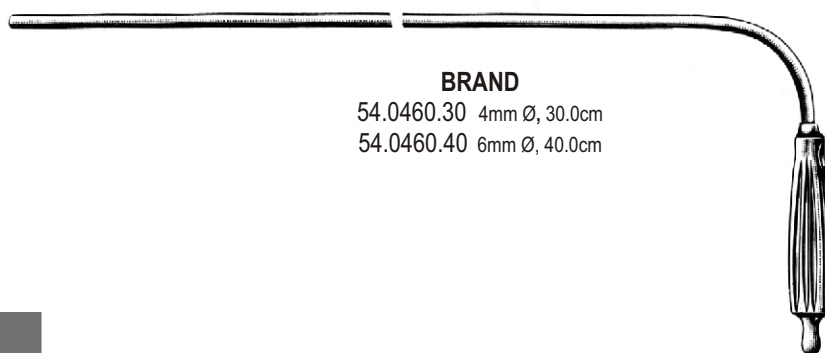

54.0416.42

54-011

www.hilbro.net

- EN Cotton Carrier For Rectoscope, Cotton Carriers
 DE Swattatragger Fur Rektoskope, Baumwollenboten
 ES Posta algodón para rectoscopios, portadores de algodón

RECTUM

LLOYDS-DAVIES
 54.0420.00 complete

54.0430.45 45.0cm

NORWOOD
 54.0440.30 30.0cm

BUIE
 54.0450.40 ch.10, 40.0cm

BRAND
 54.0460.30 4mm Ø, 30.0cm
 54.0460.40 6mm Ø, 40.0cm

54.0460.40

54-012

www.hilbro.net