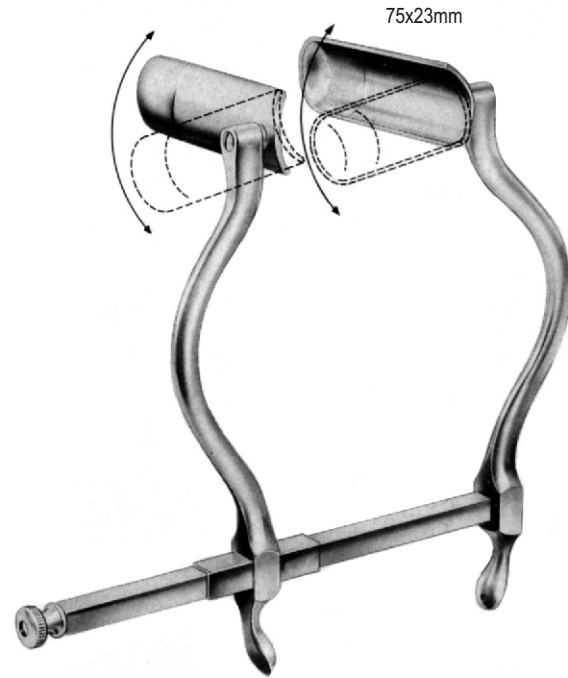

NAUNTON-MORGAN

- 54.0170.00 22mmØ X 70mm

54.0170.00

54-004

www.hilbro.net

RECTUM

BARR
 54.0180.17 17.0cm

SMITH-BUIE
 54.0190.15 15.0cm

ALAN PARKS
 13.5cm
 54.0200.00 complete
 54.0200.04 centre blade
 54.0200.13 frame only

54.0200.01
 72mm

54.0200.02
 90mm

54.0200.03
 94mm

54.0200.13

54-005

www.hilbro.net

EN Rectal Specula and Probes