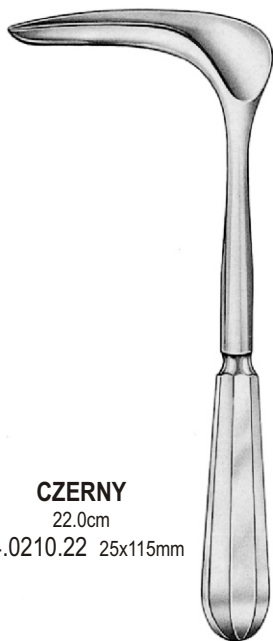

EN Rectal Specula and Probes

DE Mastdarm-Specula und Anal Sonden

ES Espéculas rectales y sondas

Hilbro

RECTUM

CZERNY
22.0cm
54.0210.22 25x115mm