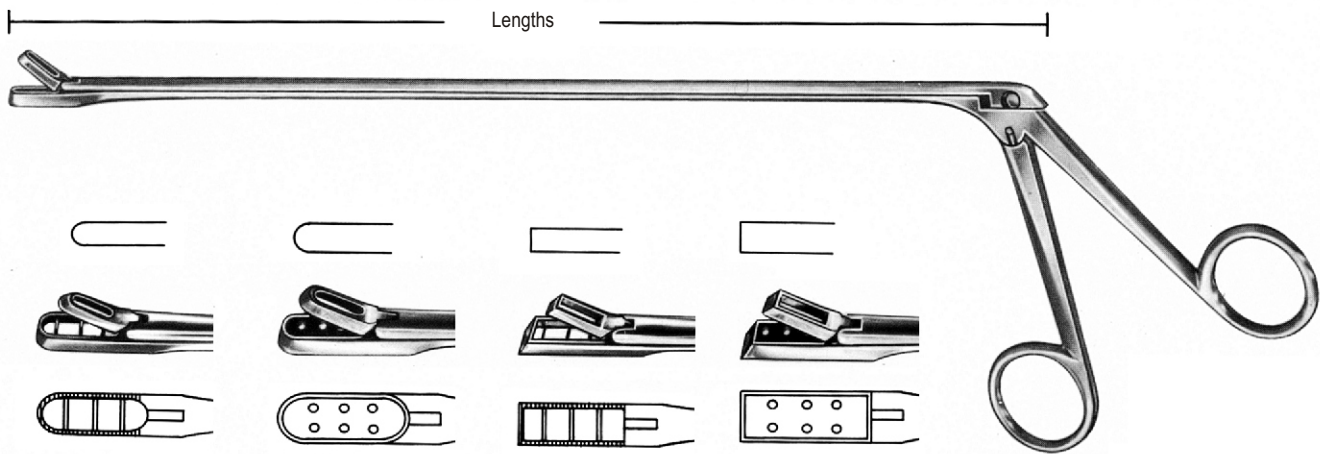

54.0340.02

54-009

www.hilbro.net

54

EN Rectal Biopsy Specimen Forceps, Haemorrhoidal (Pile) Forceps

DE Mastdarm-Biopsiezange, Hämorrhoidalzangen

ES Pinza sacabocado para biopsia rectal, pinzas-clamps hemorroidales

Hilbro

RECTUM

HEYWOOD-SMITH
54.0380.21 21.0cm

HEYWOOD-SMITH
54.0382.20 20.0cm

LUER
54.0390.24 24.5cm

54.0390.24

54-010

www.hilbro.net

RECTUM

L/shaft	54.0410.28	54.0412.28	54.0414.28	54.0416.28
28.0cm	54.0410.28	54.0412.28	54.0414.28	54.0416.28
35.0cm	54.0410.35	54.0412.35	54.0414.35	54.0416.35
42.0cm	54.0410.42	54.0412.42	54.0414.42	54.0416.42