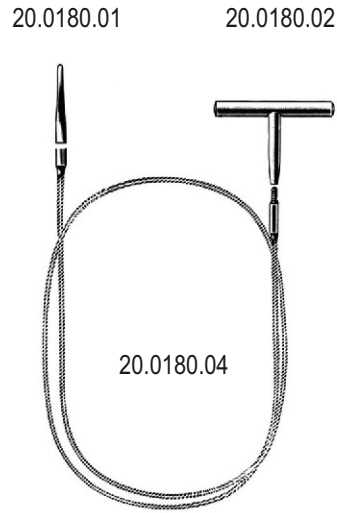

20.0130.12 12.5cm
20.0130.18 18.0cm

JOBSON-HORNE

20.0136.15
15.0cm

20.0140.16
16.0cm

20.0144.25
25.0cm

20.0148.28
28.0cm

20.0150.28
28.0cm

20.0152.28
28.0cm

20.0152.28

20-004

www.hilbro.net

Sponge Holder EN

Schwammhalter DE

Porta-esponjas ES

20

PROBES, APPLICATORS & SPATULAS

HARTMANN
20.0160.20 20.0cm

FEIN
20.0162.28 28.0cm

TOBOLD
20.0166.25 25.0cm

20.0170.40 40.0cm

20.0176.45 45.0cm

20.0176.45

20-005

www.hilbro.net

PROBES, APPLICATORS & SPATULAS

NABATOFF
 20.0180.00
 complete set.
 135 x 100 x 25mm

20.0190.12 12.0cm

50.0cm

20.0194.14

20-006

www.hilbro.net