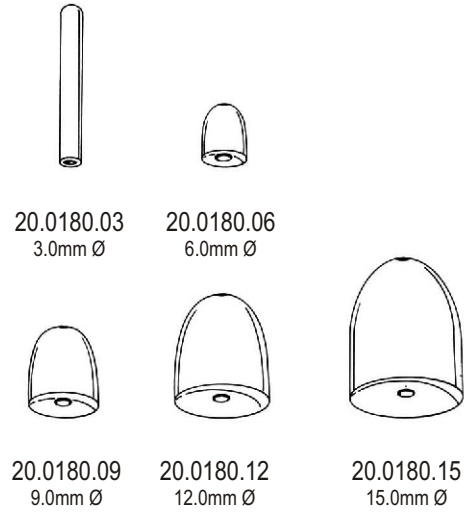

20.0130.12 12.5cm
20.0130.18 18.0cm

JOBSON-HORNE

20.0136.15
15.0cm

20.0140.16
16.0cm

20.0144.25
25.0cm

20.0148.28
28.0cm

20.0150.28
28.0cm

20.0152.28
28.0cm

20.0152.28

20-004

www.hilbro.net

Sponge Holder EN

Schwammhalter DE

Porta-esponjas ES

20

PROBES, APPLICATORS & SPATULAS

HARTMANN
20.0160.20 20.0cm

FEIN
20.0162.28 28.0cm

TOBOLD
20.0166.25 25.0cm

20.0170.40 40.0cm

20.0176.45 45.0cm

20.0176.45

20-005

www.hilbro.net

PROBES, APPLICATORS & SPATULAS

NABATOFF
 20.0180.00
 complete set.
 135 x 100 x 25mm

20.0190.12 12.0cm

50.0cm

20.0194.14

20-006

www.hilbro.net