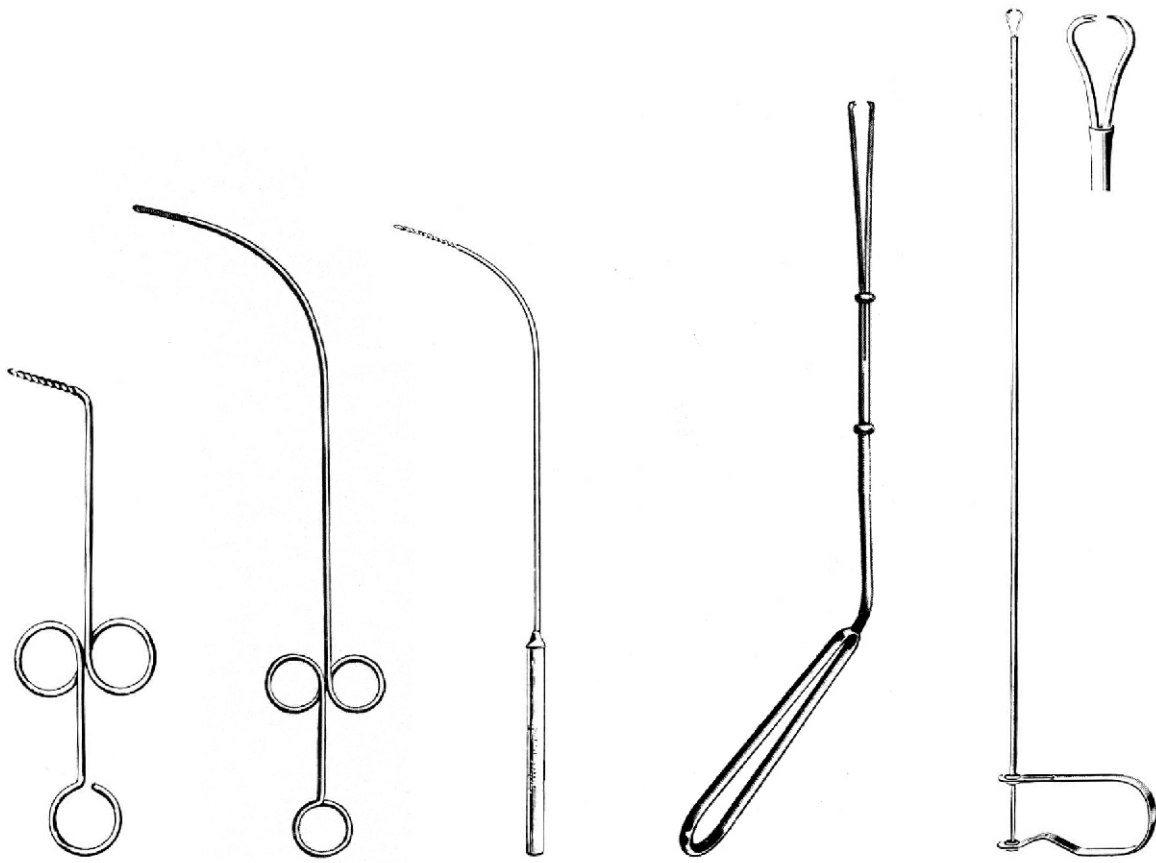

20.0130.12 12.5cm
20.0130.18 18.0cm

JOBSON-HORNE

20.0136.15
15.0cm

20.0140.16
16.0cm

20.0144.25
25.0cm

20.0148.28
28.0cm

20.0150.28
28.0cm

20.0152.28
28.0cm

20.0152.28

20-004

www.hilbro.net

Sponge Holder EN

Schwammhalter DE

Porta-esponjas ES

20

PROBES, APPLICATORS & SPATULAS

HARTMANN
20.0160.20 20.0cm

FEIN
20.0162.28 28.0cm

TOBOLD
20.0166.25 25.0cm

20.0170.40 40.0cm

20.0176.45 45.0cm

20.0176.45

20-005

www.hilbro.net