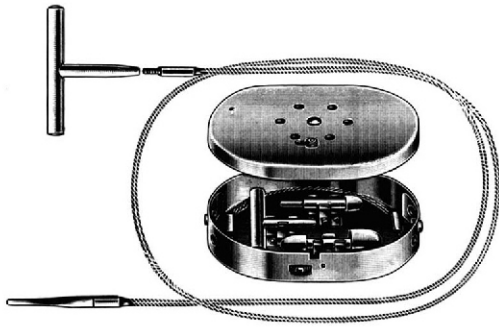

20.0152.28

20-004

www.hilbro.net

Sponge Holder EN

Schwammhalter DE

Porta-esponjas ES

20

PROBES, APPLICATORS & SPATULAS

HARTMANN
20.0160.20 20.0cm

FEIN
20.0162.28 28.0cm

TOBOLD
20.0166.25 25.0cm

20.0170.40 40.0cm

20.0176.45 45.0cm

20.0176.45

20-005

www.hilbro.net

PROBES, APPLICATORS & SPATULAS

NABATOFF
 20.0180.00
 complete set.
 135 x 100 x 25mm

20.0190.12 12.0cm

50.0cm

20.0194.14

20-006

www.hilbro.net