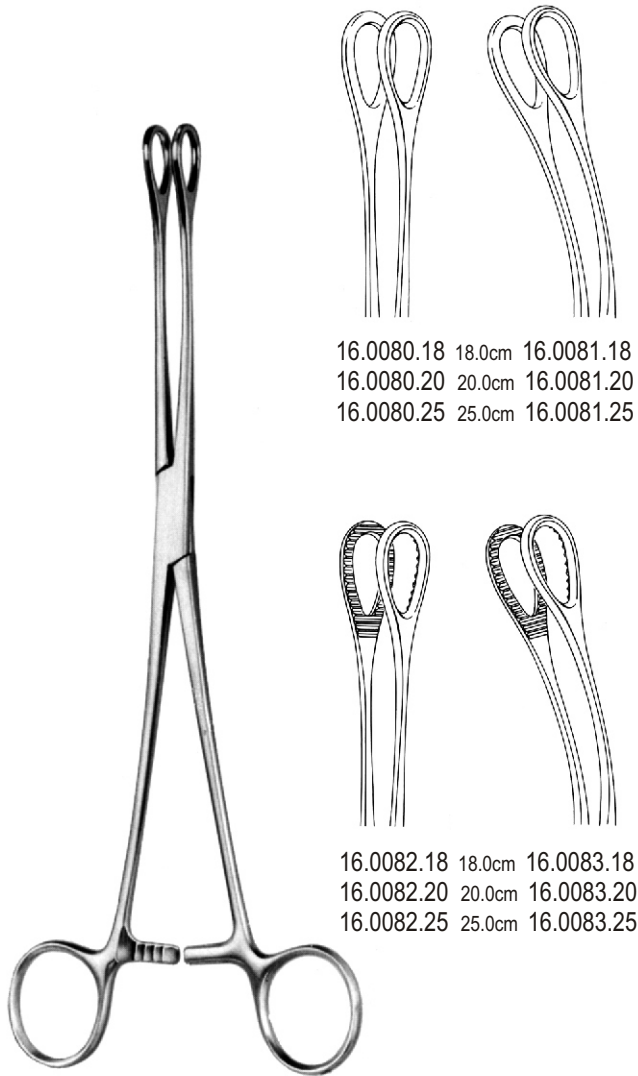

16.0064.26

16-004

www.hilbro.net

COTTON SWAB FORCEPS

RAMPLEY

16.0070.18 18.0cm
16.0070.25 25.0cm

RAMPLEY

16.0072.18 18.0cm
16.0072.25 25.0cm

RAMPLEY

16.0074.18 18.0cm
16.0074.25 25.0cm

FOERSTER

16.0076.25 25.0cm
16.0077.25 25.0cm

16.0077.25

16-005

www.hilbro.net

EN Dressing and Cotton Swab Forceps

DE Kornzangen und Tupferzangen

ES Pinzas para vendajes y tapones

COTTON SWAB FORCEPS

16.0080.18 18.0cm 16.0081.18
 16.0080.20 20.0cm 16.0081.20
 16.0080.25 25.0cm 16.0081.25

16.0082.18 18.0cm 16.0083.18
 16.0082.20 20.0cm 16.0083.20
 16.0082.25 25.0cm 16.0083.25

FOERSTER

ULRICH
 16.0090.22 22.0cm 16.0091.22
 16.0090.25 25.0cm 16.0091.25
 16.0090.27 27.0cm 16.0091.27

16.0091.27

16-006

www.hilbro.net