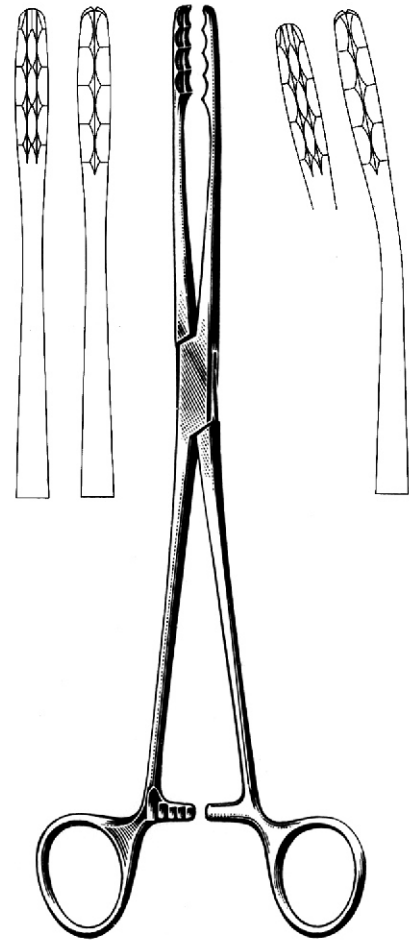

16.0064.26

16-004

www.hilbro.net

COTTON SWAB FORCEPS

RAMPLEY

16.0070.18 18.0cm
16.0070.25 25.0cm

RAMPLEY

16.0072.18 18.0cm
16.0072.25 25.0cm

RAMPLEY

16.0074.18 18.0cm
16.0074.25 25.0cm

FOERSTER

16.0076.25 25.0cm
16.0077.25 25.0cm

16.0077.25

16-005

www.hilbro.net

EN Dressing and Cotton Swab Forceps

DE Kornzangen und Tupferzangen

ES Pinzas para vendajes y tapones

COTTON SWAB FORCEPS

16.0080.18 18.0cm 16.0081.18
 16.0080.20 20.0cm 16.0081.20
 16.0080.25 25.0cm 16.0081.25

16.0082.18 18.0cm 16.0083.18
 16.0082.20 20.0cm 16.0083.20
 16.0082.25 25.0cm 16.0083.25

FOERSTER

ULRICH
 16.0090.22 22.0cm 16.0091.22
 16.0090.25 25.0cm 16.0091.25
 16.0090.27 27.0cm 16.0091.27

16.0091.27

16-006

www.hilbro.net