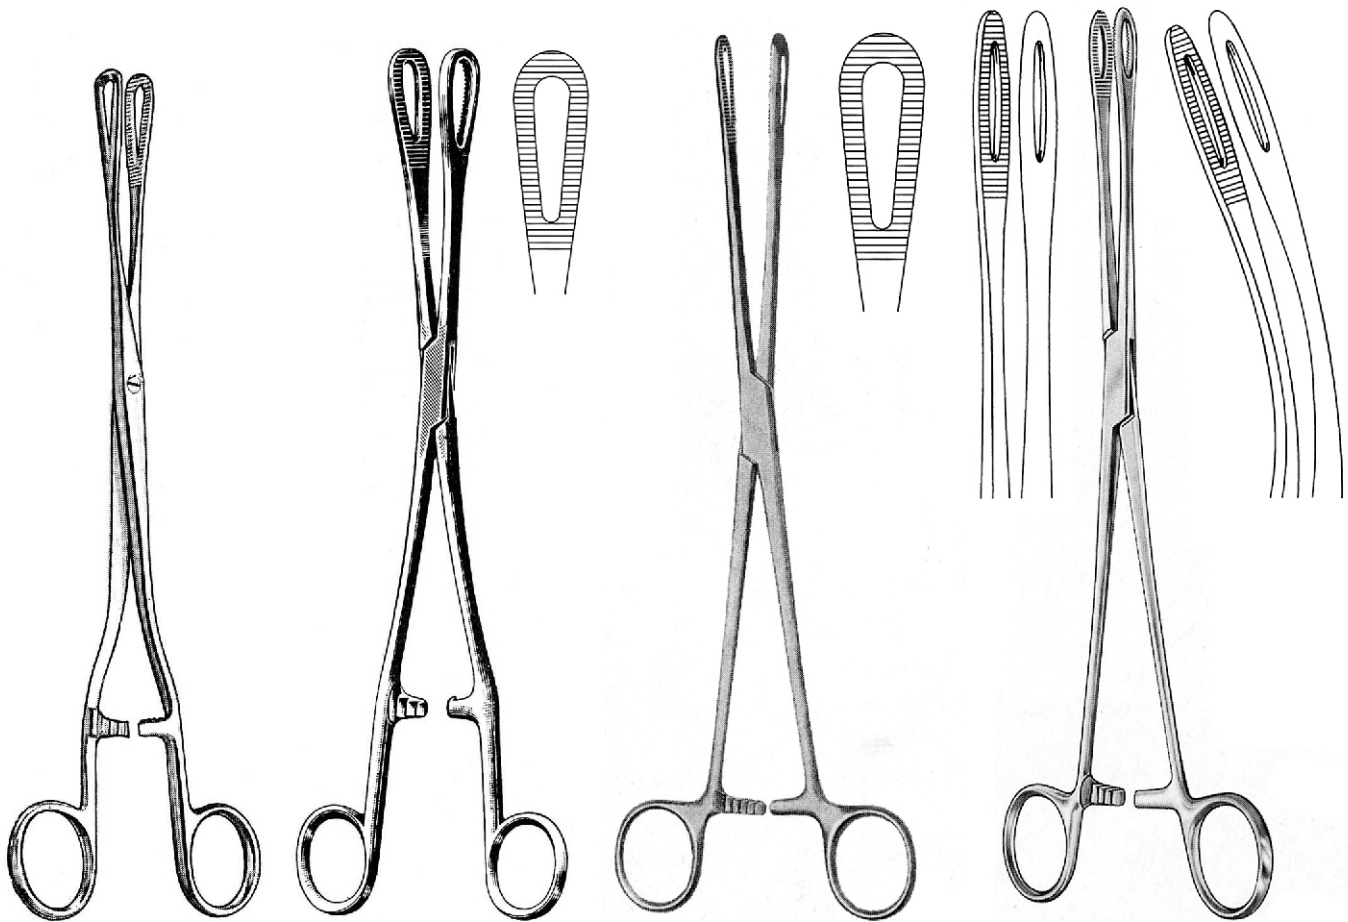

16.0050.17 17.0cm
16.0051.17 17.0cm

PELKMANN
16.0054.25 25.0cm
16.0055.25 25.0cm

MAIER
16.0056.20 20.0cm 16.0057.20
16.0056.26 26.0cm 16.0057.26

BOZEMANN
16.0060.26 26.0cm

BOZEMANN
16.0062.26 26.0cm

BOZEMANN-DOUGLAS
16.0064.26 26.0cm

16.0064.26

16-004

www.hilbro.net

COTTON SWAB FORCEPS

RAMPLEY

16.0070.18 18.0cm
16.0070.25 25.0cm

RAMPLEY

16.0072.18 18.0cm
16.0072.25 25.0cm